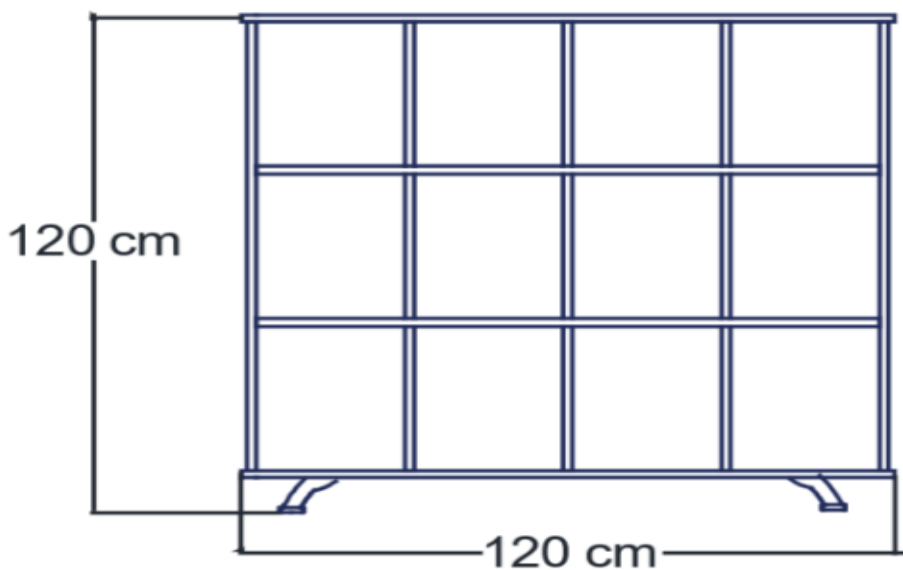

Materiales

Garantía

Juguetero 12Div.

- Fabricado en melamina de 16 mm y con cantos de colores y patas cromadas.

Cubierta

Cantos

Materiales

Garantía