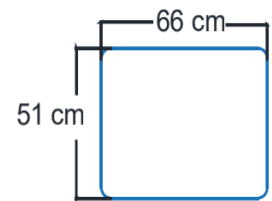

Escritorio Elite

- Escritorio versátil; puede ser utilizado con banco o silla.
- Con descansapiés para mejor postura.

Cubierta

Cantos

Materiales

Garantía

Escritorio PLE

- Facilita el espacio y proporciona funcionalidad durante las jornadas escolares.
- Cuenta con cajón de polipropileno para almacenamiento

Cubierta

Cantos

Materiales

Garantía