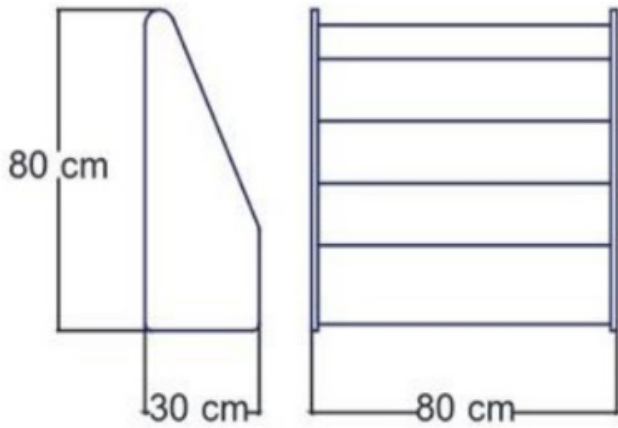

Revistero

- Fabricado en melamina de 16 mm y con cantos de colores y patas cromadas.

Cubierta

Cantos

Materiales

Garantía