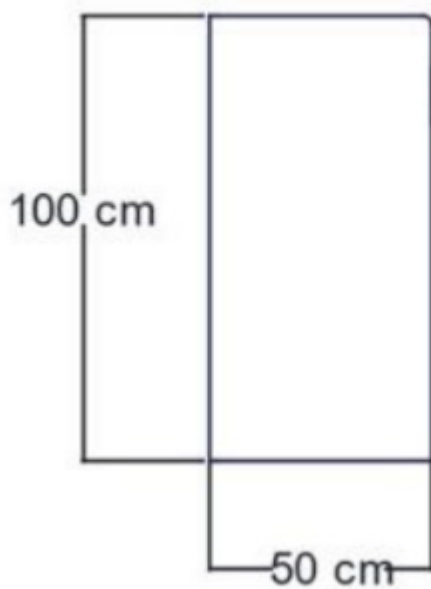

Cambiador

- Fabricado en melamina de 16 mm y con cantos de colores de pvc y cajonera.
- Incluye colchoneta.

Cubierta

Cantos

Materiales

Garantía