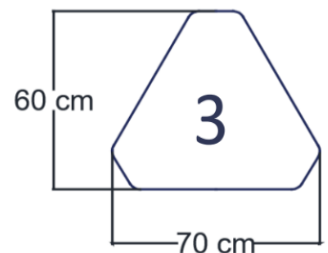

Mesa Diamante

- Mesa en forma de figura geometrica con cubierta de melamina de 16 mm con estructura tubular.

Cubierta

Cantos

Materiales

Garantía

Mesa Flor

- Mesa en forma de flor con cubierta de melamina de 16 mm con estructura tubular.