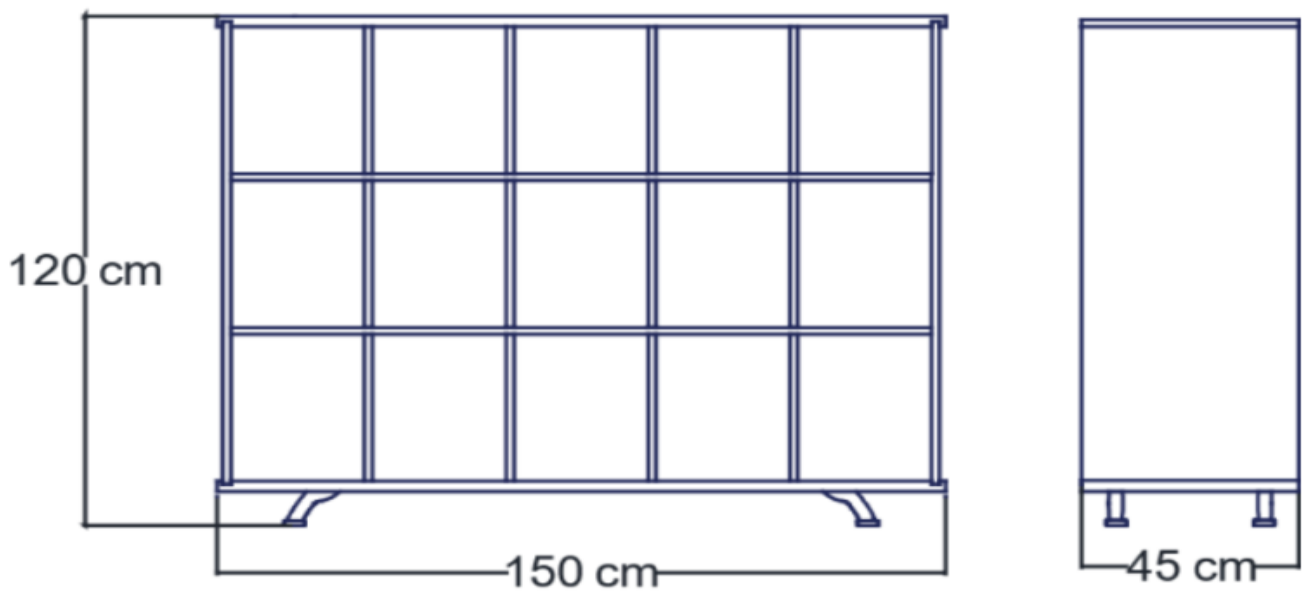

Juguetero 15Div.

- Fabricado en melamina de 16 mm y con cantos de colores y patas cromadas.

Cubierta

Cantos

Materiales

Garantía

Revistero

- Fabricado en melamina de 16 mm y con cantos de colores y patas cromadas.