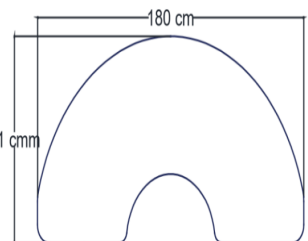

Materiales

Garantia

Mesa Riñon

- Mesa en forma geometrica con cubierta de melamina de 16 mm con estructura tubular.

Cubierta

Cantos

Materiales

Garantia