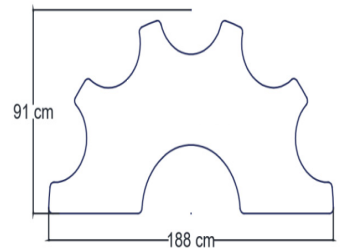

Cubierta

Cantos

Materiales

Garantia

Mesa Redonda

- Mesa circular con cubierta de melamina de 16 mm con estructura tubular.

Cubierta

Cantos