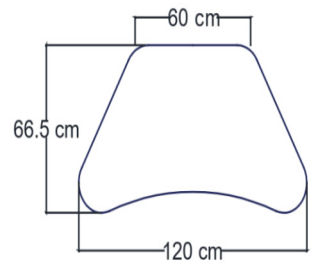

Mesa Round

- Mesa en forma geometrica con cubierta de melamina de 16 mm con estructura tubular.

Cubierta

Cantos

Materiales

Garantia

Mesa Sol

- Mesa e forma de sol con cubierta de melamina de 16 mm con estructura tubular.