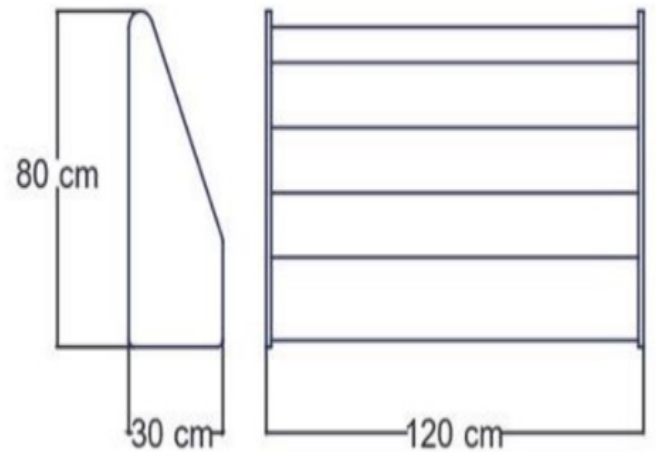

Revistero

- Fabricado en melamina de 16 mm y con cantos de colores y patas cromadas.

Cubierta

Cantos

Materiales

Garantía