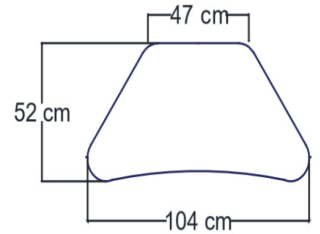

Mesa Round

- Mesa en forma geometrica con cubierta de melamina de 16 mm con estructura tubular.

Cubierta

Cantos

Materiales

Garantia

Mesa Sol

- Mesa e forma de sol con cubierta de melamina de 16 mm con estructura tubular.