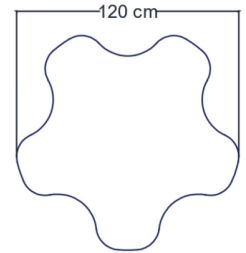

Mesa Flor

- Mesa en forma de flor con cubierta de melamina de 16 mm con estructura tubular.

Cubierta

Cantos

Materiales

Garantia

03

Mesa Trapecio