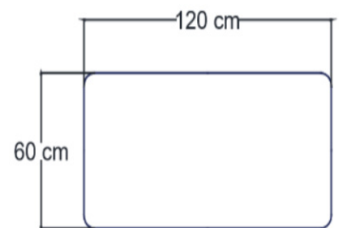

Mesa Rectangular

- Mesa en forma geometrica con cubierta de melamina de 16 mm con estructura tubular.

Cubierta

Cantos

Materiales

Garantia

Mesa Riñon

- Mesa en forma geometrica con cubierta de melamina de 16 mm con estructura tubular.

Cubierta

Cantos

Materiales

Garantia