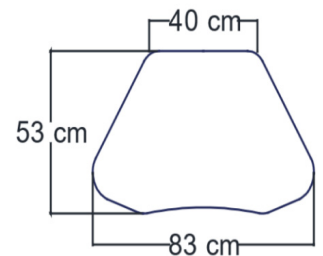

Garantía

03