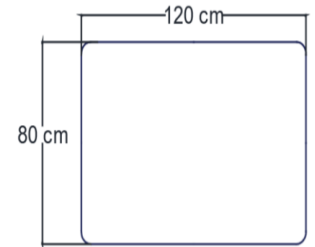

Mesa Rectangular

- Mesa en forma geometrica con cubierta de melamina de 16 mm con estructura tubular.

Cubierta

Cantos

Materiales

Garantia

Mesa Riñon

- Mesa en forma geometrica con cubierta de melamina de 16 mm con estructura tubular.

Cubierta

Cantos

Materiales

Garantia