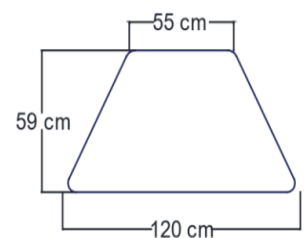

Mesa Flor

- Mesa en forma de flor con cubierta de melamina de 16 mm con estructura tubular.

Cubierta

Cantos

Materiales

Garantia

03

Mesa Trapecio

Cubierta

Cantos

Materiales

Garantia

03

- Facilita el espacio y proporciona funcionalidad durante las jornadas escolares.
- Cuenta con cajón de polipropileno para almacenamiento