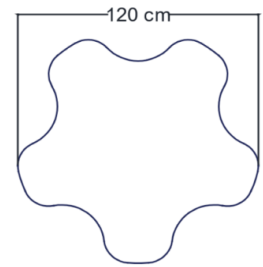

Mesa Flor

- Mesa en forma de flor con cubierta de melamina de 16 mm con estructura tubular.

Cubierta

Cantos

Materiales

Garantía

03

Escritorio Mandala

- Facilita el espacio y proporciona funcionalidad durante las jornadas escolares.
- Cuenta con cajón de polipropileno para almacenamiento

Cubierta

Cantos

Materiales

Garantía

03