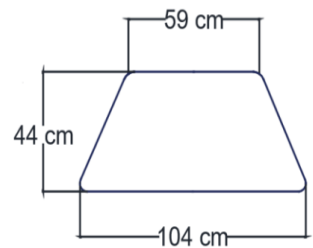

Mesa Flor

- Mesa en forma de flor con cubierta de melamina de 16 mm con estructura tubular.

Cubierta

Cantos

Materiales

Garantia

03

Mesa Trapecio

Cubierta

Cantos

Materiales

Garantia

03

- Facilita el espacio y proporciona funcionalidad durante las jornadas escolares.
- Cuenta con cajón de polipropileno para almacenamiento