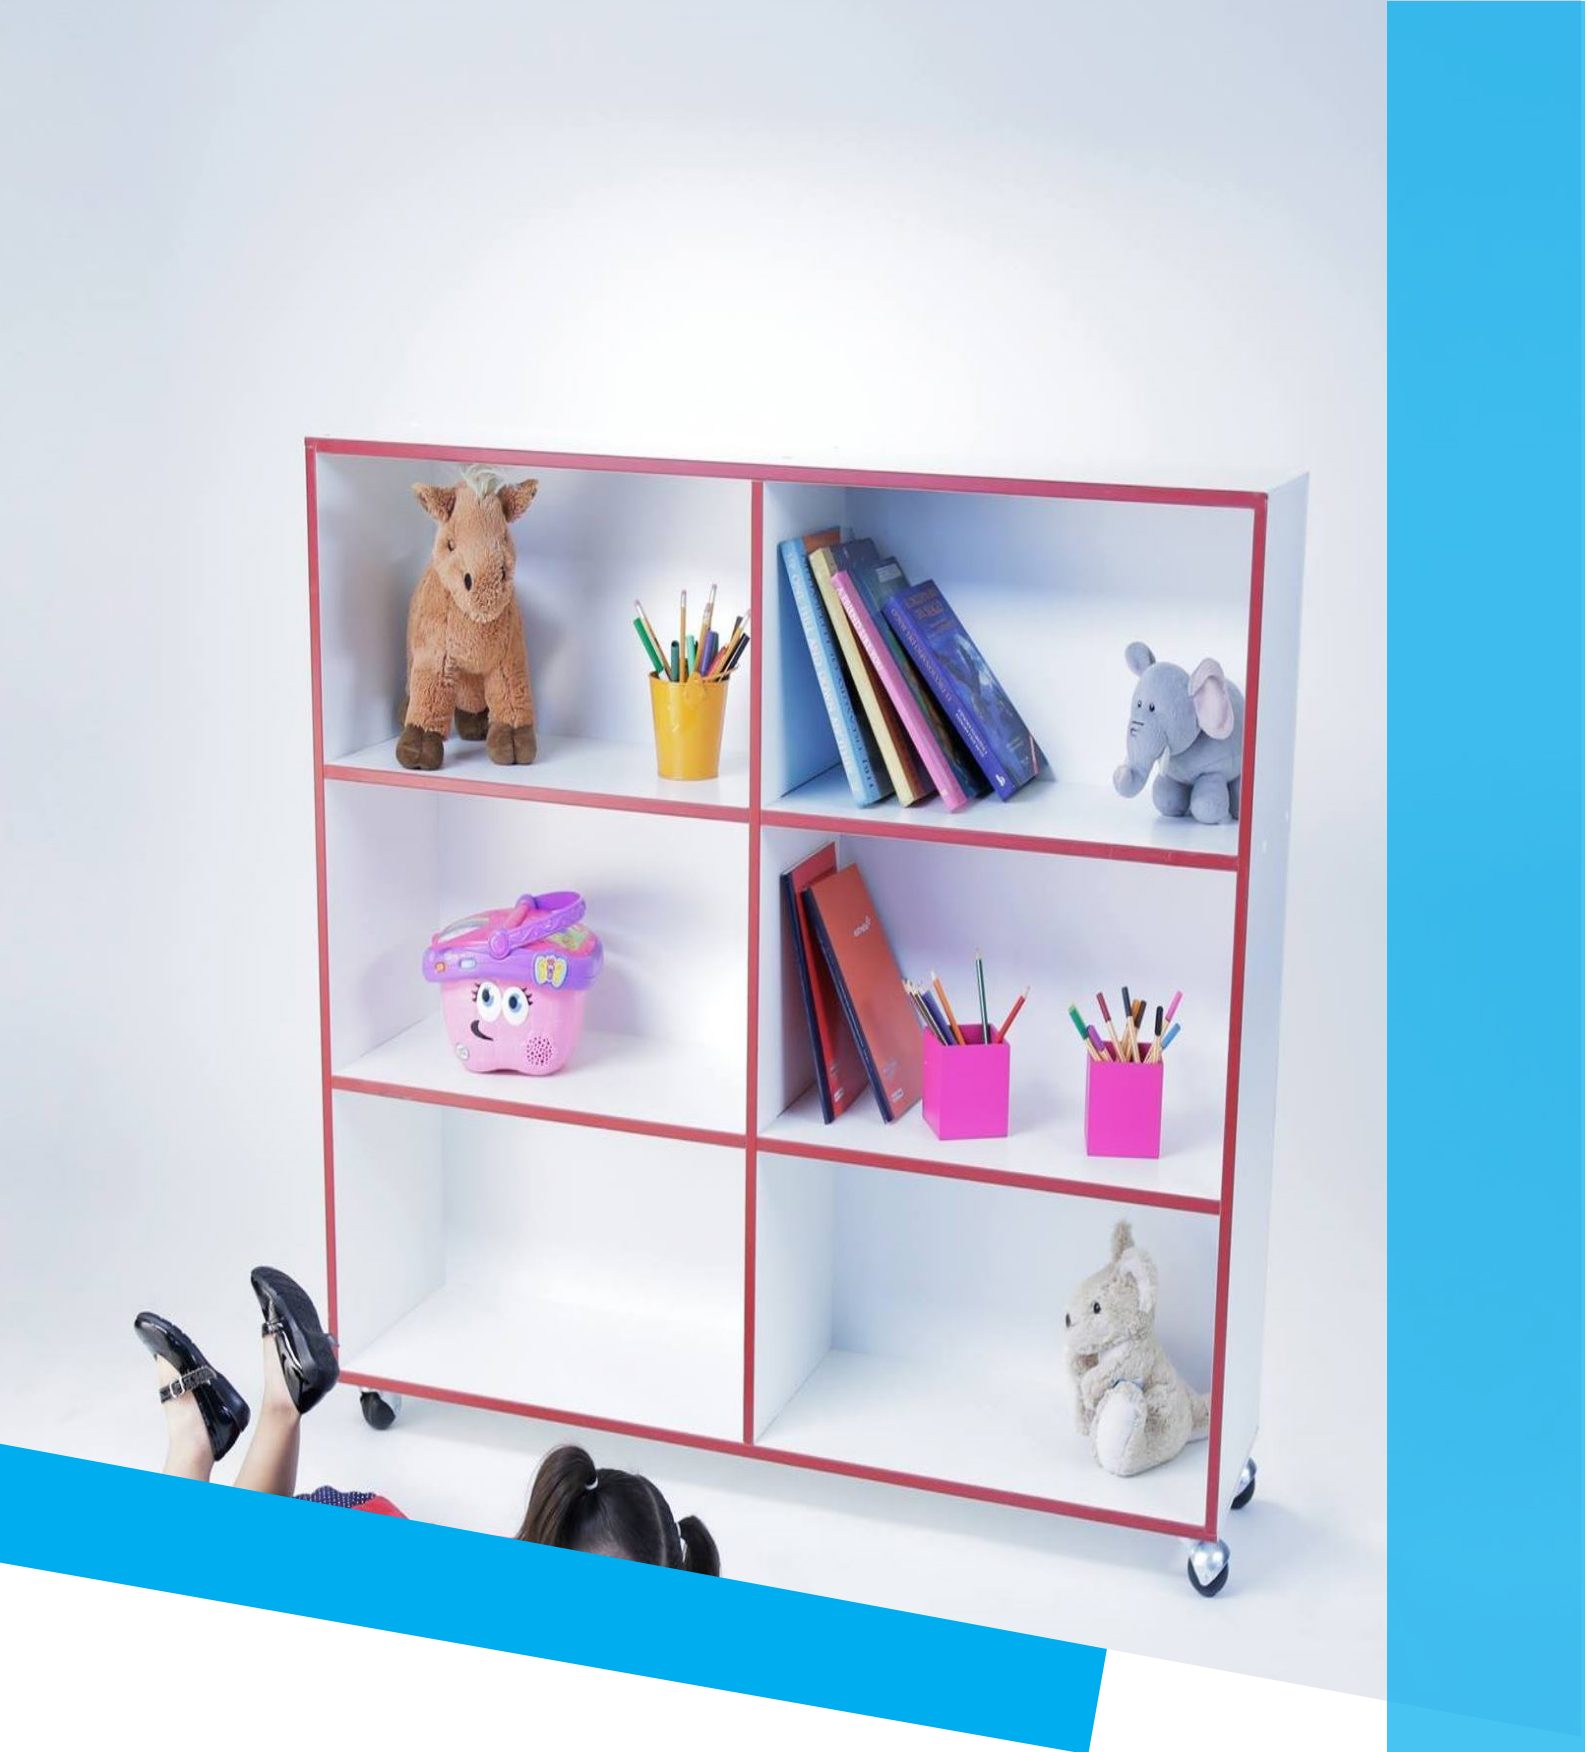

Colores

Materiales

Garantía

■ Especiales

Juguetero 6Div.

- Fabricado en melamina de 16 mm y con cantos de colores y patas cromadas.

Cubierta

Cantos