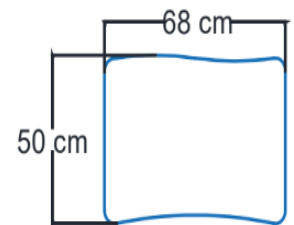

Escritorio Elite

- Escritorio versátil; puede ser utilizado con banco o silla.
- Con descansapiés para mejor postura.

Cubierta

Cantos

Materiales

Garantía

Escritorio PLE

- Facilita el espacio y proporciona funcionalidad durante las jornadas escolares.
- Cuenta con cajón de polipropileno para almacenamiento

Cubierta

Cantos

Materiales

Garantía