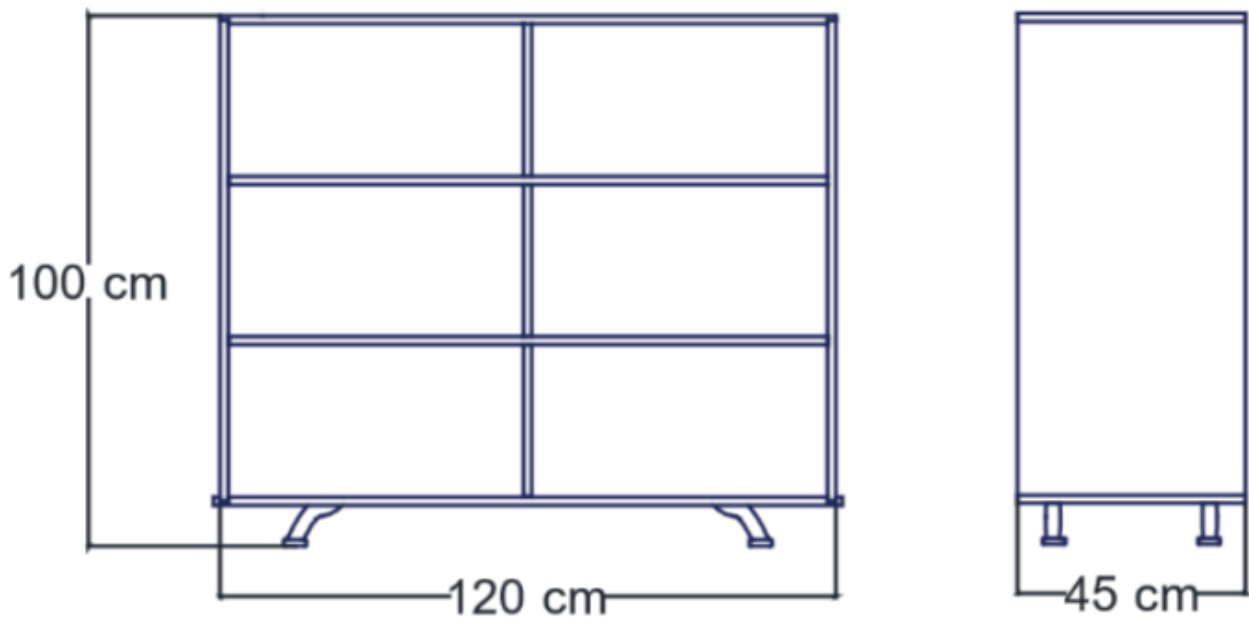

Juguetero 6Div.

- Fabricado en melamina de 16 mm y con cantos de colores y patas cromadas.

Cubierta

Cantos

Materiales

Garantía