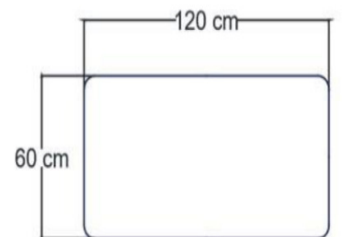

Materiales

Garantia

Mesa Lili

- melamina de 16 mm con estructura tubular

Cubierta

Cantos

Materiales

Garantia