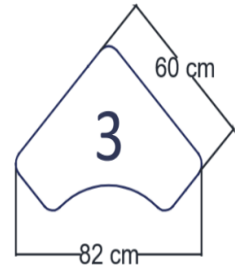

Materiales

Garantía

Mesa Boomerang

- Mesa en forma de boomerang con cubierta de melamina de 16 mm con estructura tubular.

Cubierta

Cantos

Materiales

Garantía

Mesa Diamante

- Mesa en forma de figura geometrica con cubierta de melamina de 16 mm con estructura tubular.

Cubierta

Cantos

Materiales

Garantía

Mesa Flor

- Mesa en forma de flor con cubierta de melamina de 16 mm con estructura tubular.