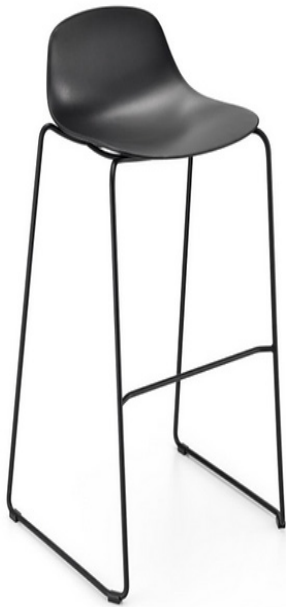

Colores

Materiales

Garantía

Porta Venezia

- Ligera, práctica y muy apilable, la mesa Drop ha sido diseñada para un uso exterior.
- Fabricada en polipropileno reforzado con fibra de vidrio con una co-inyección de un segundo material interno, la mesa Drop está disponible con tableros redondos o cuadrados.

Colores

Materiales

Garantía

Pure Loop

- Cuenta con un acabado de mármol que hace de la mesa Marfil ideal para cualquier espacio, gracias a su diseño le da un toque de elegancia al lugar donde se coloque.
- Altura: 60.5 cm
- Ancho: 40 cm
- Profundidad: 40 cm

Colores

Materiales

Garantia

Zebra

- Mesa de centro h.40 cm con estructura en tecnopolímero. Con su aspecto joven y glamuroso, es versátil e ideal para mobiliario contract o uso exterior.
- Apilable hasta 4 piezas.
- Mesa 0.60x0.60 mts
- Altura: 40 cm.