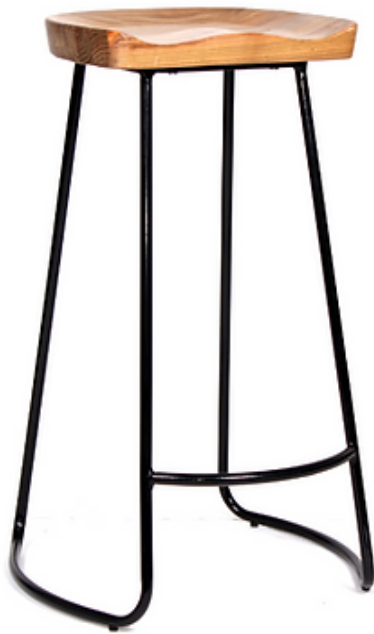

Colores

Materiales

Garantia

Areta

- Asiento y respaldo en polipropileno.
- Base de 4 patas en tubular de acero pintado en negro o gris o cromado con descansapiés.

Colores

Materiales

Garantia

Atenas

- Diseño industrial que en conjunto al asiento en madera nos da un acabado elegante y moderno, con estructura metálica.
- -Por sus características es ideal para barras de bar.
- Altura: 78 cm
- Altura Asiento: 75 cm
- Ancho: 38 cm
- Profundidad: 38 cm